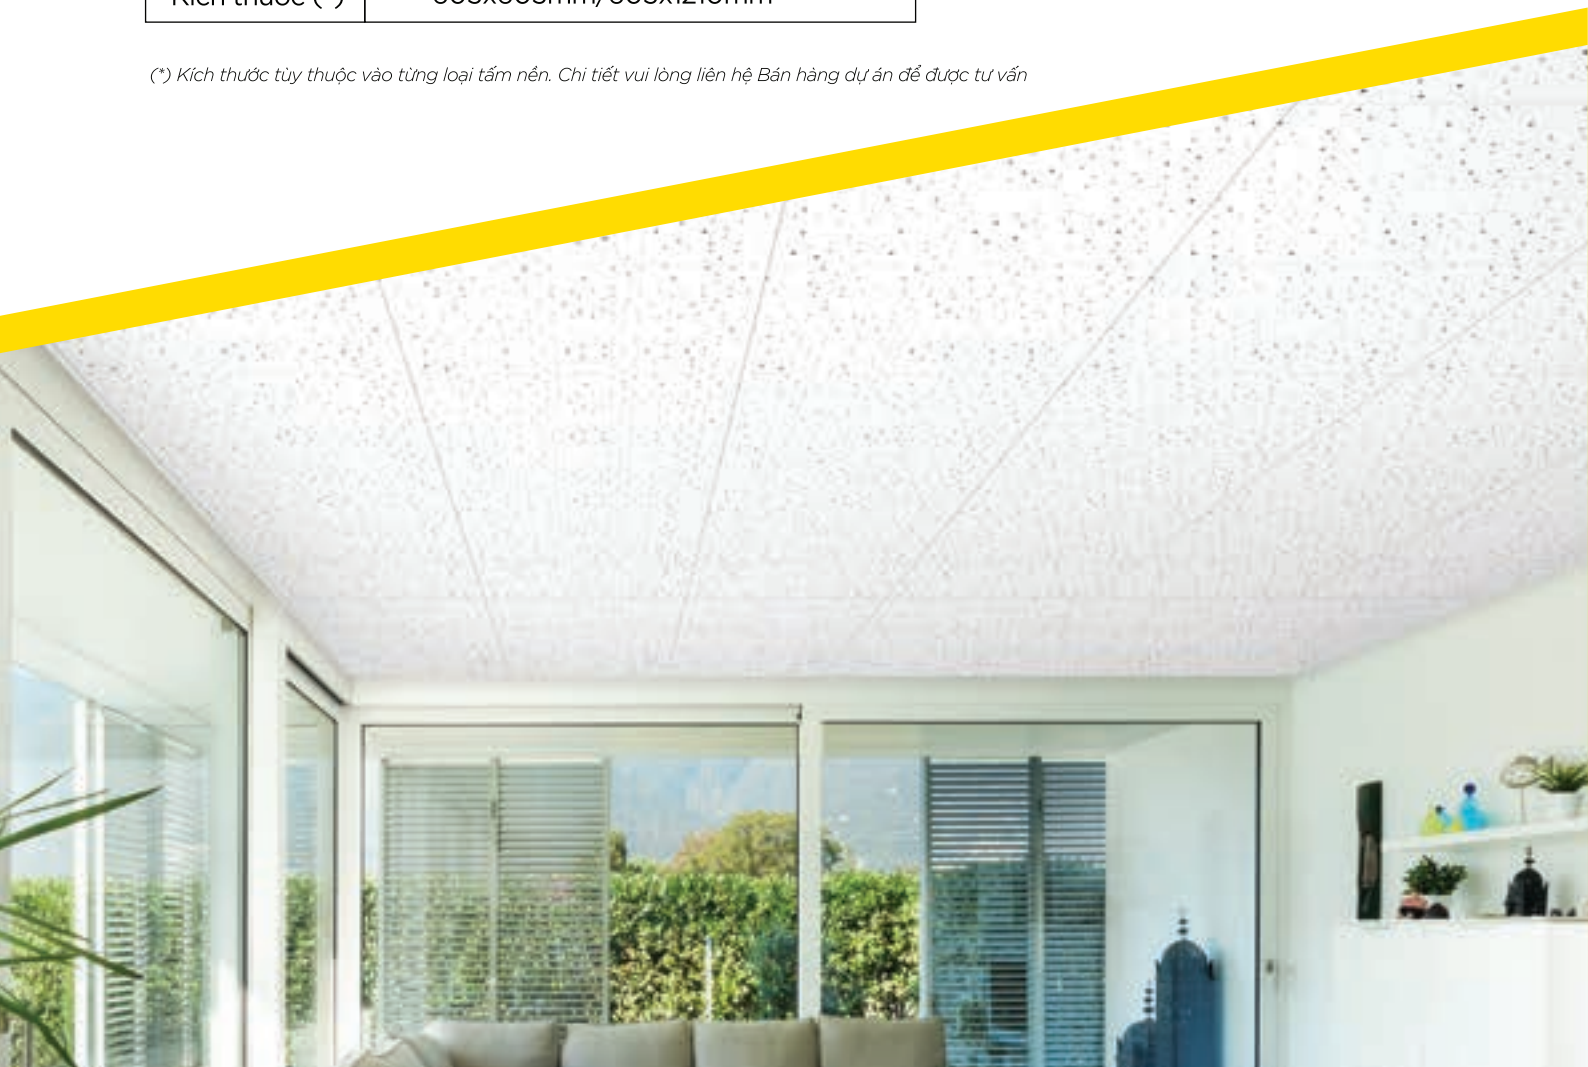

## BỘ SƯU TẬP

BLOSSOM

OCEAN D

OCEAN T

Quy cách	Đục lỗ trên nền tấm thạch cao
Độ dày	8mm
Kích thước (*)	605x605mm/605x1210mm

(\*) Kích thước tùy thuộc vào từng loại tấm nền. Chi tiết vui lòng liên hệ Bán hàng dự án để được tư vấn